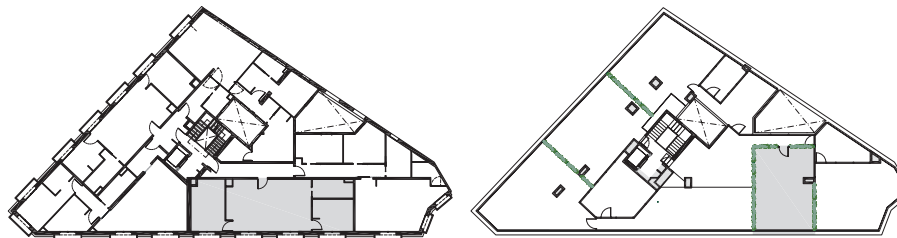

**APARTMENT #4**  
**TIPOLOGÍA 4**  
**TIPOLOGIA 4**

Built Area/Superficie construida  
 Usable Area/Superficie útil

67.65 m2  
 60.94 m2

- 01 Living room-Dining room-Kitchen/  
Salón-Comedor-Cocina /  
Sala d'estar-Menjador-Cuina 31.24 m2
- 02 WC / Baño / Bany 5.32 m2
- 03 Room / Habitación / Habitació 12.98 m2
- 04 Room / Habitación / Habitació 9.48 m2
- 05 Balcony / Balcón / Balcó 0.64 m2
- 05 Balcony / Balcón / Balcó 0.64 m2
- 05 Balcony / Balcón / Balcó 0.64 m2

Terrace / Terraza / Terrassa

36.13 m2

**Second Floor/Planta Segunda/  
 Planta Segona**