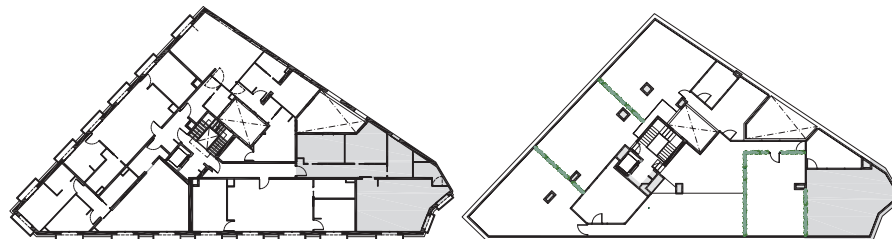

APARTMENT #5
TIPOLOGÍA 5
TIPOLOGIA 5

Built Area/Superficie construida
 Usable Area/Superficie útil

77.70 m2
 68.72 m2

01	Hall / Recibidor / Rebedor	8.67 m2
02	WC / Baño / Bany	6.25 m2
03	Living room-Dining room-Kitchen/ Salón-Comedor-Cocina / Sala d'estar-Menjador-Cuina	28.80 m2
04	Room / Habitación / Habitació	9.65 m2
05	Room / Habitación / Habitació	10.13 m2
06	Laundry room / Lavadero / Safareig	3.46 m2
07	Balcony / Balcón / Balcó	0.64 m2
08	Balcony / Balcón / Balcó	0.56 m2
08	Balcony / Balcón / Balcó	0.56 m2

**Second Floor/Planta Segunda/
 Planta Segona**

Terrace / Terraza / Terrassa 37.93 m2